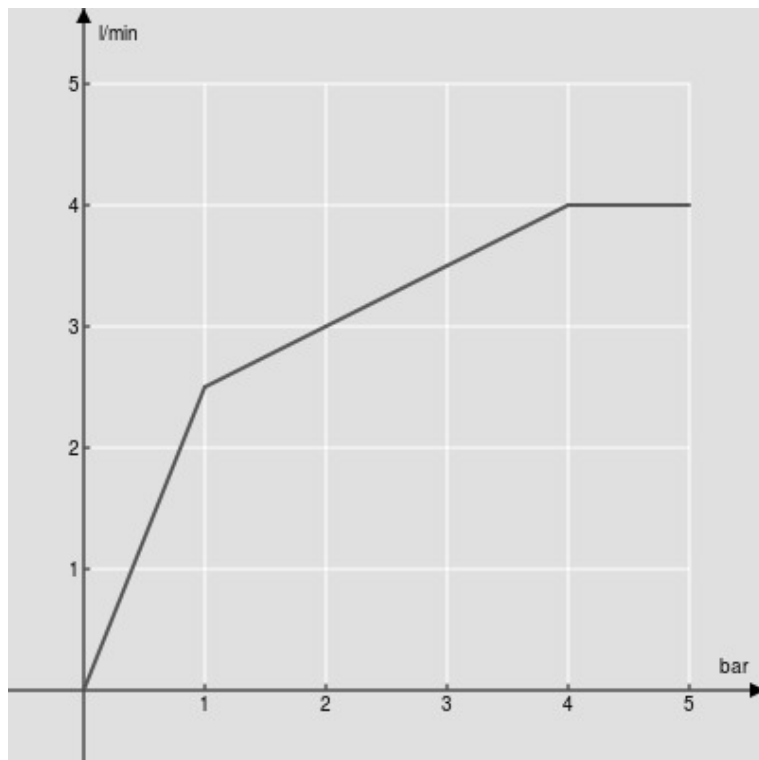

SPECIFICHE

Monocomando a bacinella con bocca a cascata

Chrome

Scarico 1 1/4" push

Flessibili inox ø 3/8"

Limitatore di portata con freno al 50%

Imballo: 56,5 x 29 x 7,1 cm / 0,01163 m<sup>3</sup> / 2,59 kg

CERTIFICAZIONI

DIAGRAMMA DI PORTATA: ACQUA CALDA/FREDDA

— Bocca a cascata

DIAGRAMMA DI PORTATA: ACQUA MISCELATA

— Bocca a cascata