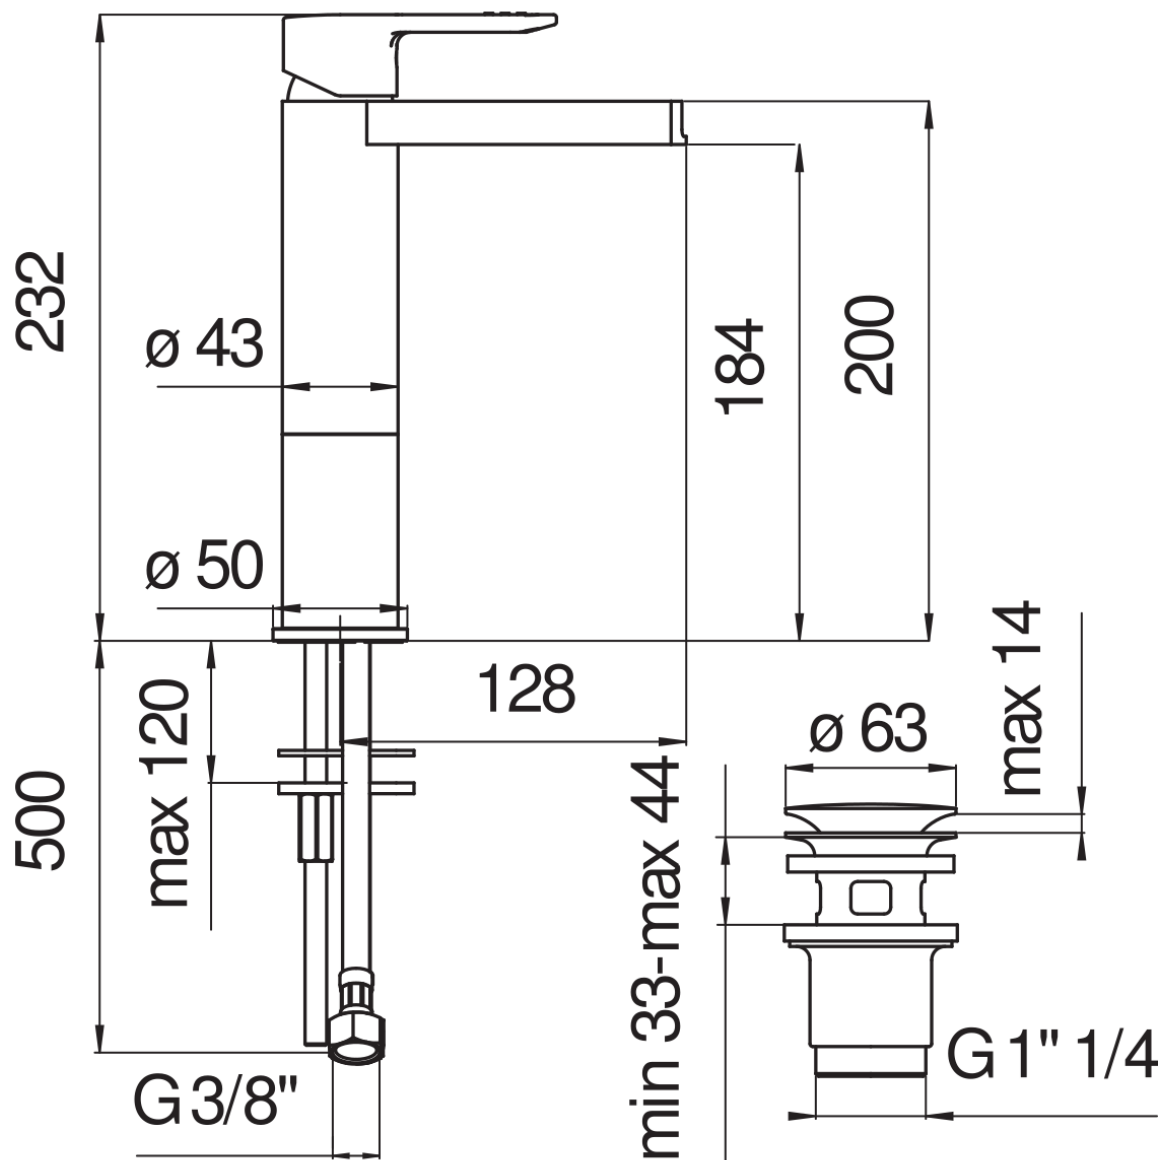

SPECIFICHE

Monocomando a bacinella con bocca a cascata

Chrome

Scarico 1 1/4" push

Flessibili inox ø 3/8"

Limitatore di portata con freno al 50%

Imballo: 56,5 x 29 x 7,1 cm / 0,01163 m<sup>3</sup> / 2,59 kg

CERTIFICAZIONI

DIAGRAMMA DI PORTATA: ACQUA CALDA/FREDDA

— Bocca a cascata

DIAGRAMMA DI PORTATA: ACQUA MISCELATA

— Bocca a cascata