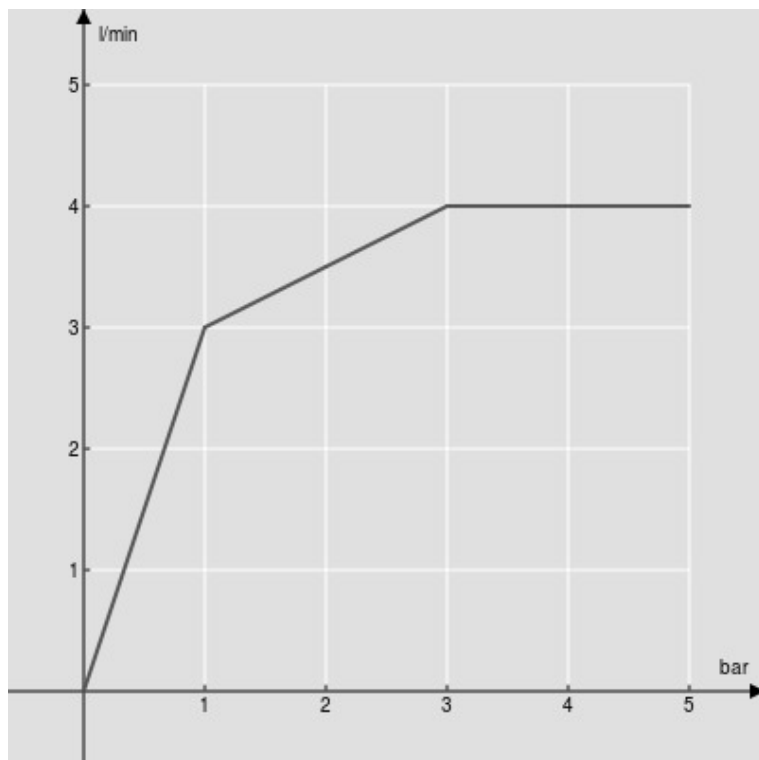

SPECIFICHE

Monocomando a bacinella con bocca a cascata

Chrome

Scarico 1 1/4" push

Flessibili inox ø 3/8"

Limitatore di portata con freno al 50%

Imballo: 56,5 x 29 x 7,1 cm / 0,01163 m<sup>3</sup> / 2,59 kg

CERTIFICAZIONI

DIAGRAMMA DI PORTATA: ACQUA CALDA/FREDDA

— Bocca a cascata

DIAGRAMMA DI PORTATA: ACQUA MISCELATA

— Bocca a cascata